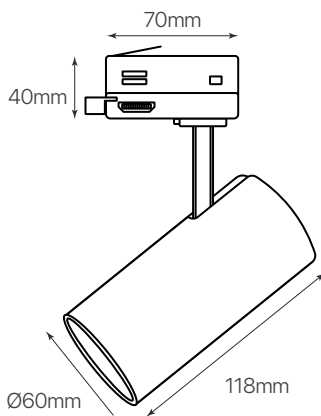

### datasheet

ref. 5551335

Nombre / Name	Track.25
Referencia / Reference	5551335
Materiales / Materials	Aluminio / Aluminum
Difusor / Diffuser	-
Potencia / Power	-
Temperatura de color / Color temperature	-
Flujo luminoso / Luminous flux	-
Dimable / Dimmable	-
Base	GU10
Ángulo de inclinación / Inclination angle	350° x 90°
IP	IP20
IK	-
F.P	-
UGR	-
IRC	-
Chip	-
Driver	-
Vida media (duración) / Average life	-
Clase energética / Energy class	-
Aislamiento eléctrico / Electrical isolation	Clase II / Class II
Colores / Colors	Blanco / White
Medida exterior / Product size	118mm x 60mm
Medidas de corte / Cutting measurements	-
Tª (ambiente/trabajo) / Tª (environment/work)	-20°C~ 40°C
Input	-
Output	-
Frecuencia / Frequency	-
Peso / Weight	190g
Certificados / Certificates	CE
Garantía / Warranty	2 años / 2 years