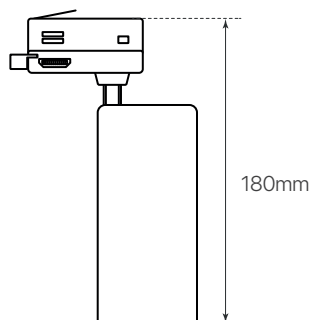

### datasheet

ref. 5551335

Nombre / Name	Track.25
Referencia / Reference	5551335
Materiales / Materials	Aluminio / Aluminum
Difusor / Diffuser	-
Potencia / Power	-
Temperatura de color / Color temperature	-
Flujo luminoso / Luminous flux	-
Dimable / Dimmable	-
Base	GU10
Ángulo de inclinación / Inclination angle	350° x 90°
IP	IP20
IK	-
F.P	-
UGR	-
IRC	-
Chip	-
Driver	-
Vida media (duración) / Average life	-
Clase energética / Energy class	-
Aislamiento eléctrico / Electrical isolation	Clase II / Class II
Colores / Colors	Blanco / White
Medida exterior / Product size	118mm x 60mm
Medidas de corte / Cutting measurements	-
Tª (ambiente/trabajo) / Tª (environment/work)	-20°C~ 40°C
Input	-
Output	-
Frecuencia / Frequency	-
Peso / Weight	190g
Certificados / Certificates	CE
Garantía / Warranty	2 años / 2 years