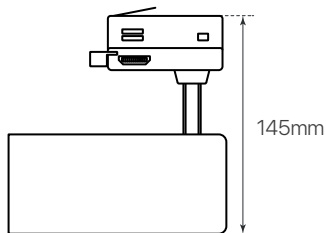

### datasheet

ref. 5551335

Nombre / Name	Track.25
Referencia / Reference	5551335
Materiales / Materials	Aluminio / Aluminum
Difusor / Diffuser	-
Potencia / Power	-
Temperatura de color / Color temperature	-
Flujo luminoso / Luminous flux	-
Dimable / Dimmable	-
Base	GU10
Ángulo de inclinación / Inclination angle	350° x 90°
IP	IP20
IK	-
F.P	-
UGR	-
IRC	-
Chip	-
Driver	-
Vida media (duración) / Average life	-
Clase energética / Energy class	-
Aislamiento eléctrico / Electrical isolation	Clase II / Class II
Colores / Colors	Blanco / White
Medida exterior / Product size	118mm x 60mm
Medidas de corte / Cutting measurements	-
Tª (ambiente/trabajo) / Tª (environment/work)	-20°C~ 40°C
Input	-
Output	-
Frecuencia / Frequency	-
Peso / Weight	190g
Certificados / Certificates	CE
Garantía / Warranty	2 años / 2 years